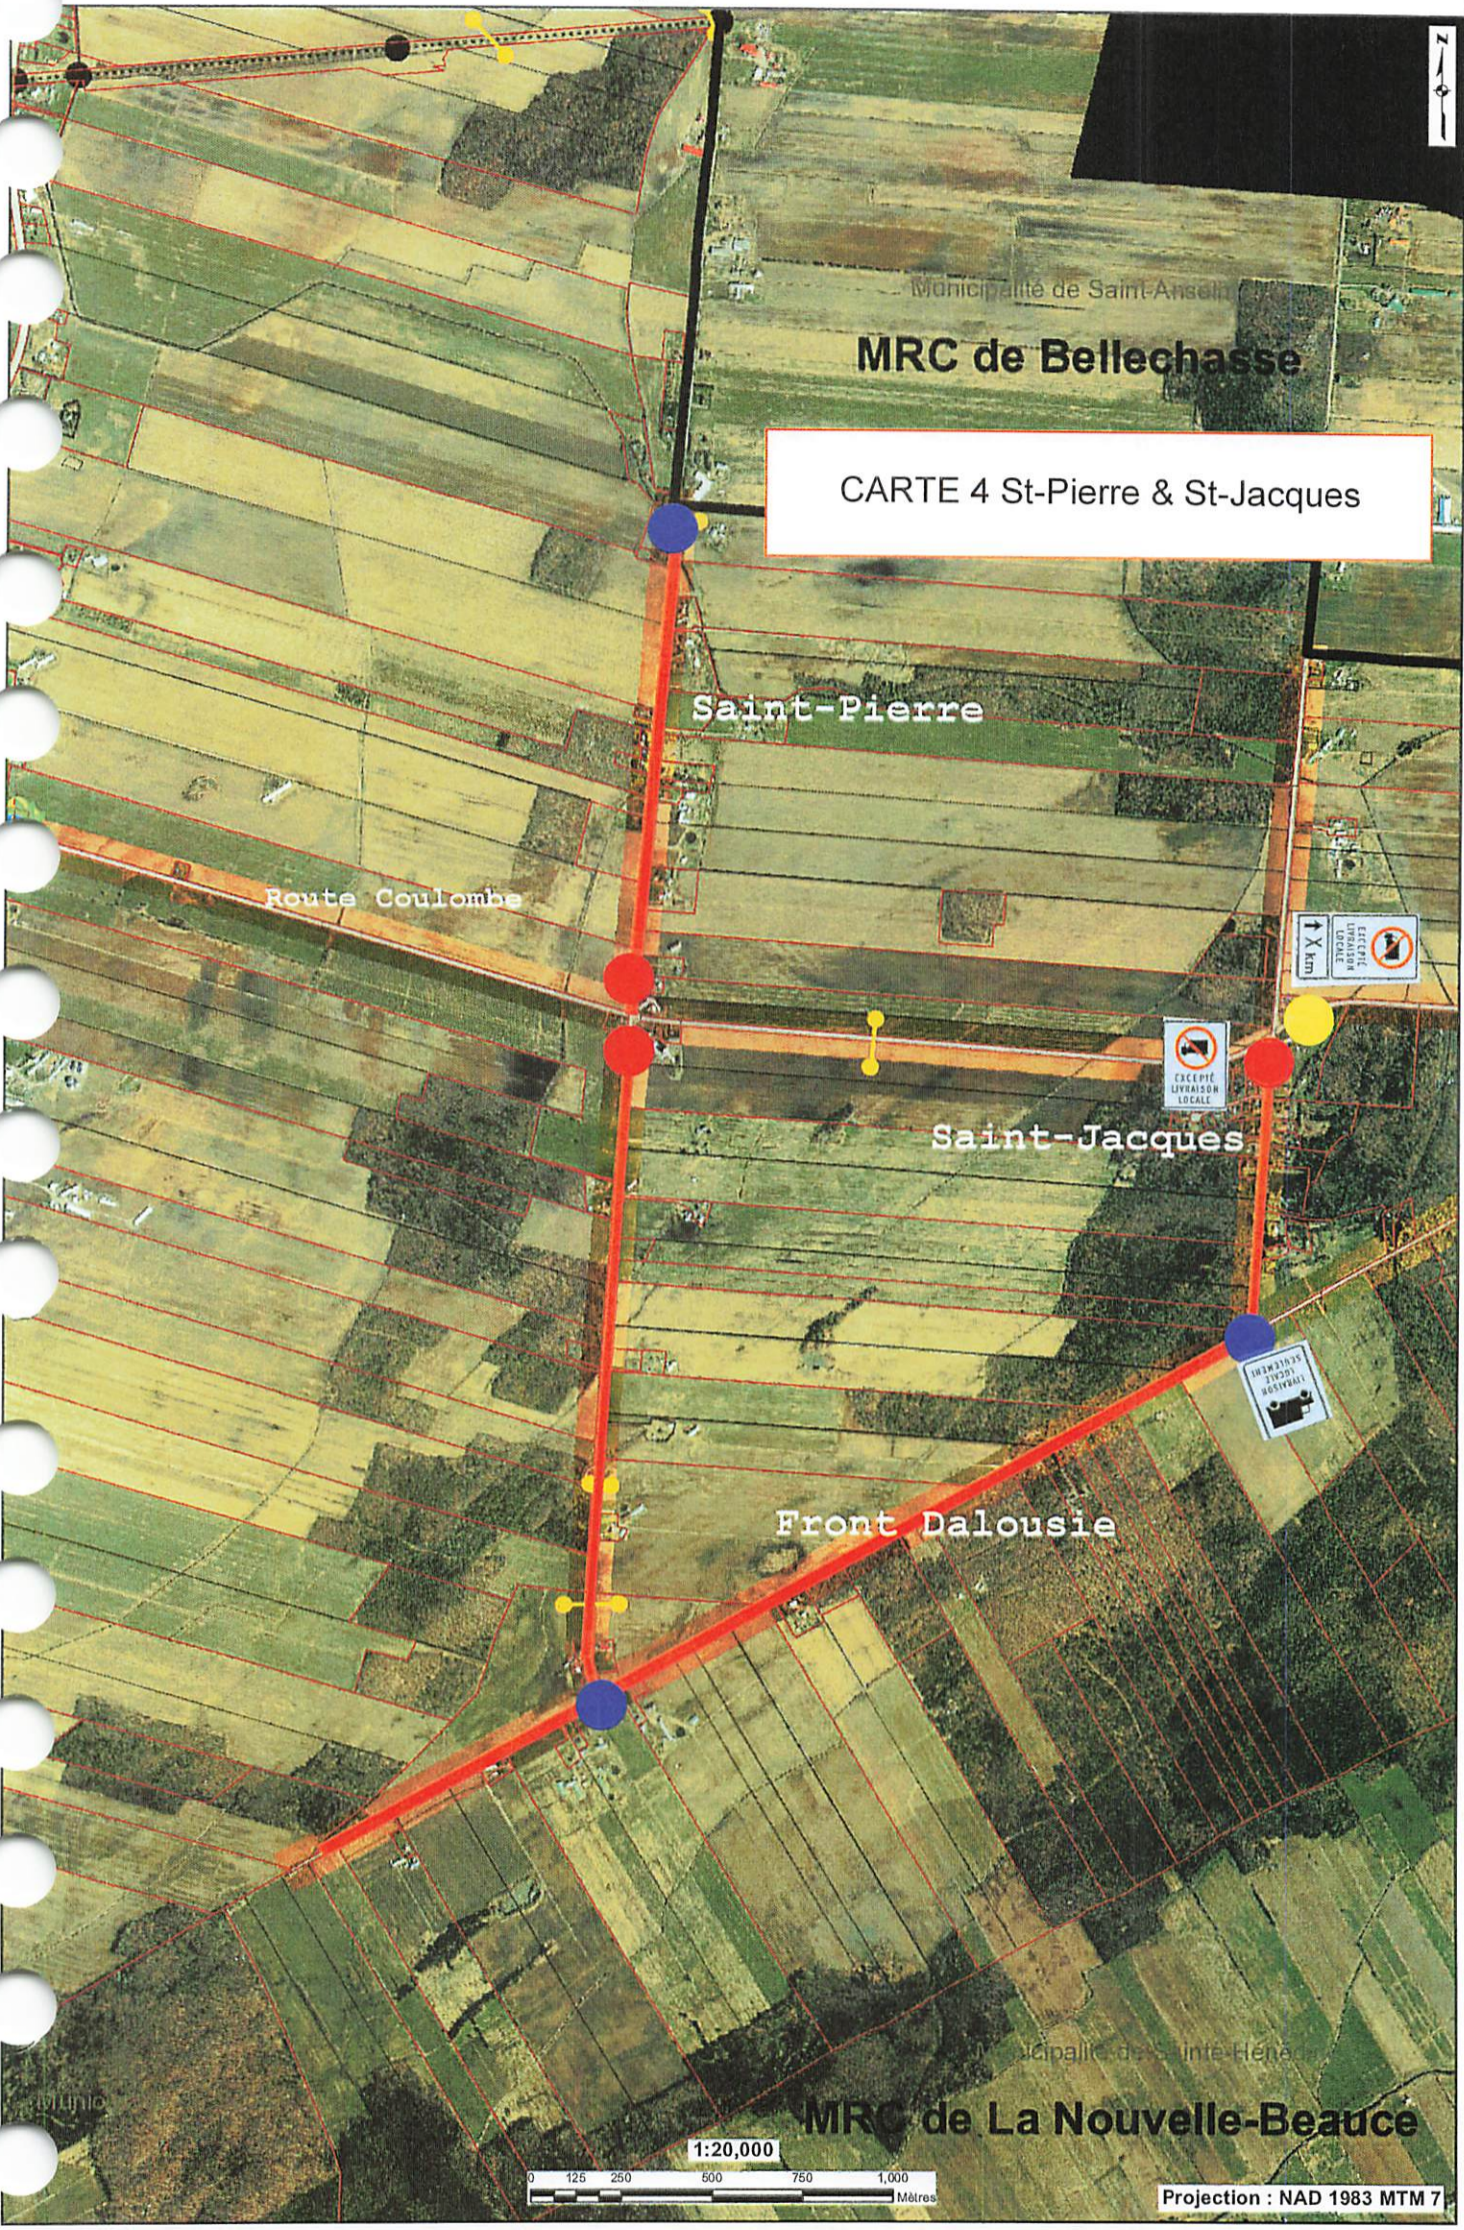

CARTE 4 St-Pierre & St-Jacques

Le système d'information géographique est diffusé par : GOnet™
© Groupe de géomatique AZIMUT inc., 1998 - 2024. Tous droits réservés.
Imprimé le : 13 mars 2024 à 11:08:28
Auteur : Marc-Antoine Pelletier

Les informations contenues dans le présent site Internet sont la propriété de la MRC de La Nouvelle-Beauce et sont destinées à l'usage exclusif de ses employé(e)s pour fins de consultation ou étude. La MRC de La Nouvelle-Beauce ne se porte aucunement garante de quelque document, donnée ou information contenus sur le présent site Internet. De plus, en cas de divergence entre un texte officiel et le contenu de ce site, le texte officiel a préséance. Copie de tout texte officiel peut être obtenu, moyennant des frais raisonnables, auprès de la mairie de la municipalité de Saint-Isidore. Données produites par : MRC de La Nouvelle-Beauce. Date de la dernière mise à jour : 2023-11-29

SAINT-ISIDORE
128, route Coulombe
Saint-Isidore, Québec G0S 2S0
Téléphone : 418 882-5670 Télécopieur : 418 882-5902
CÉ : info@saint-isidore.net
http://www.saint-isidore.net

R.T.J.