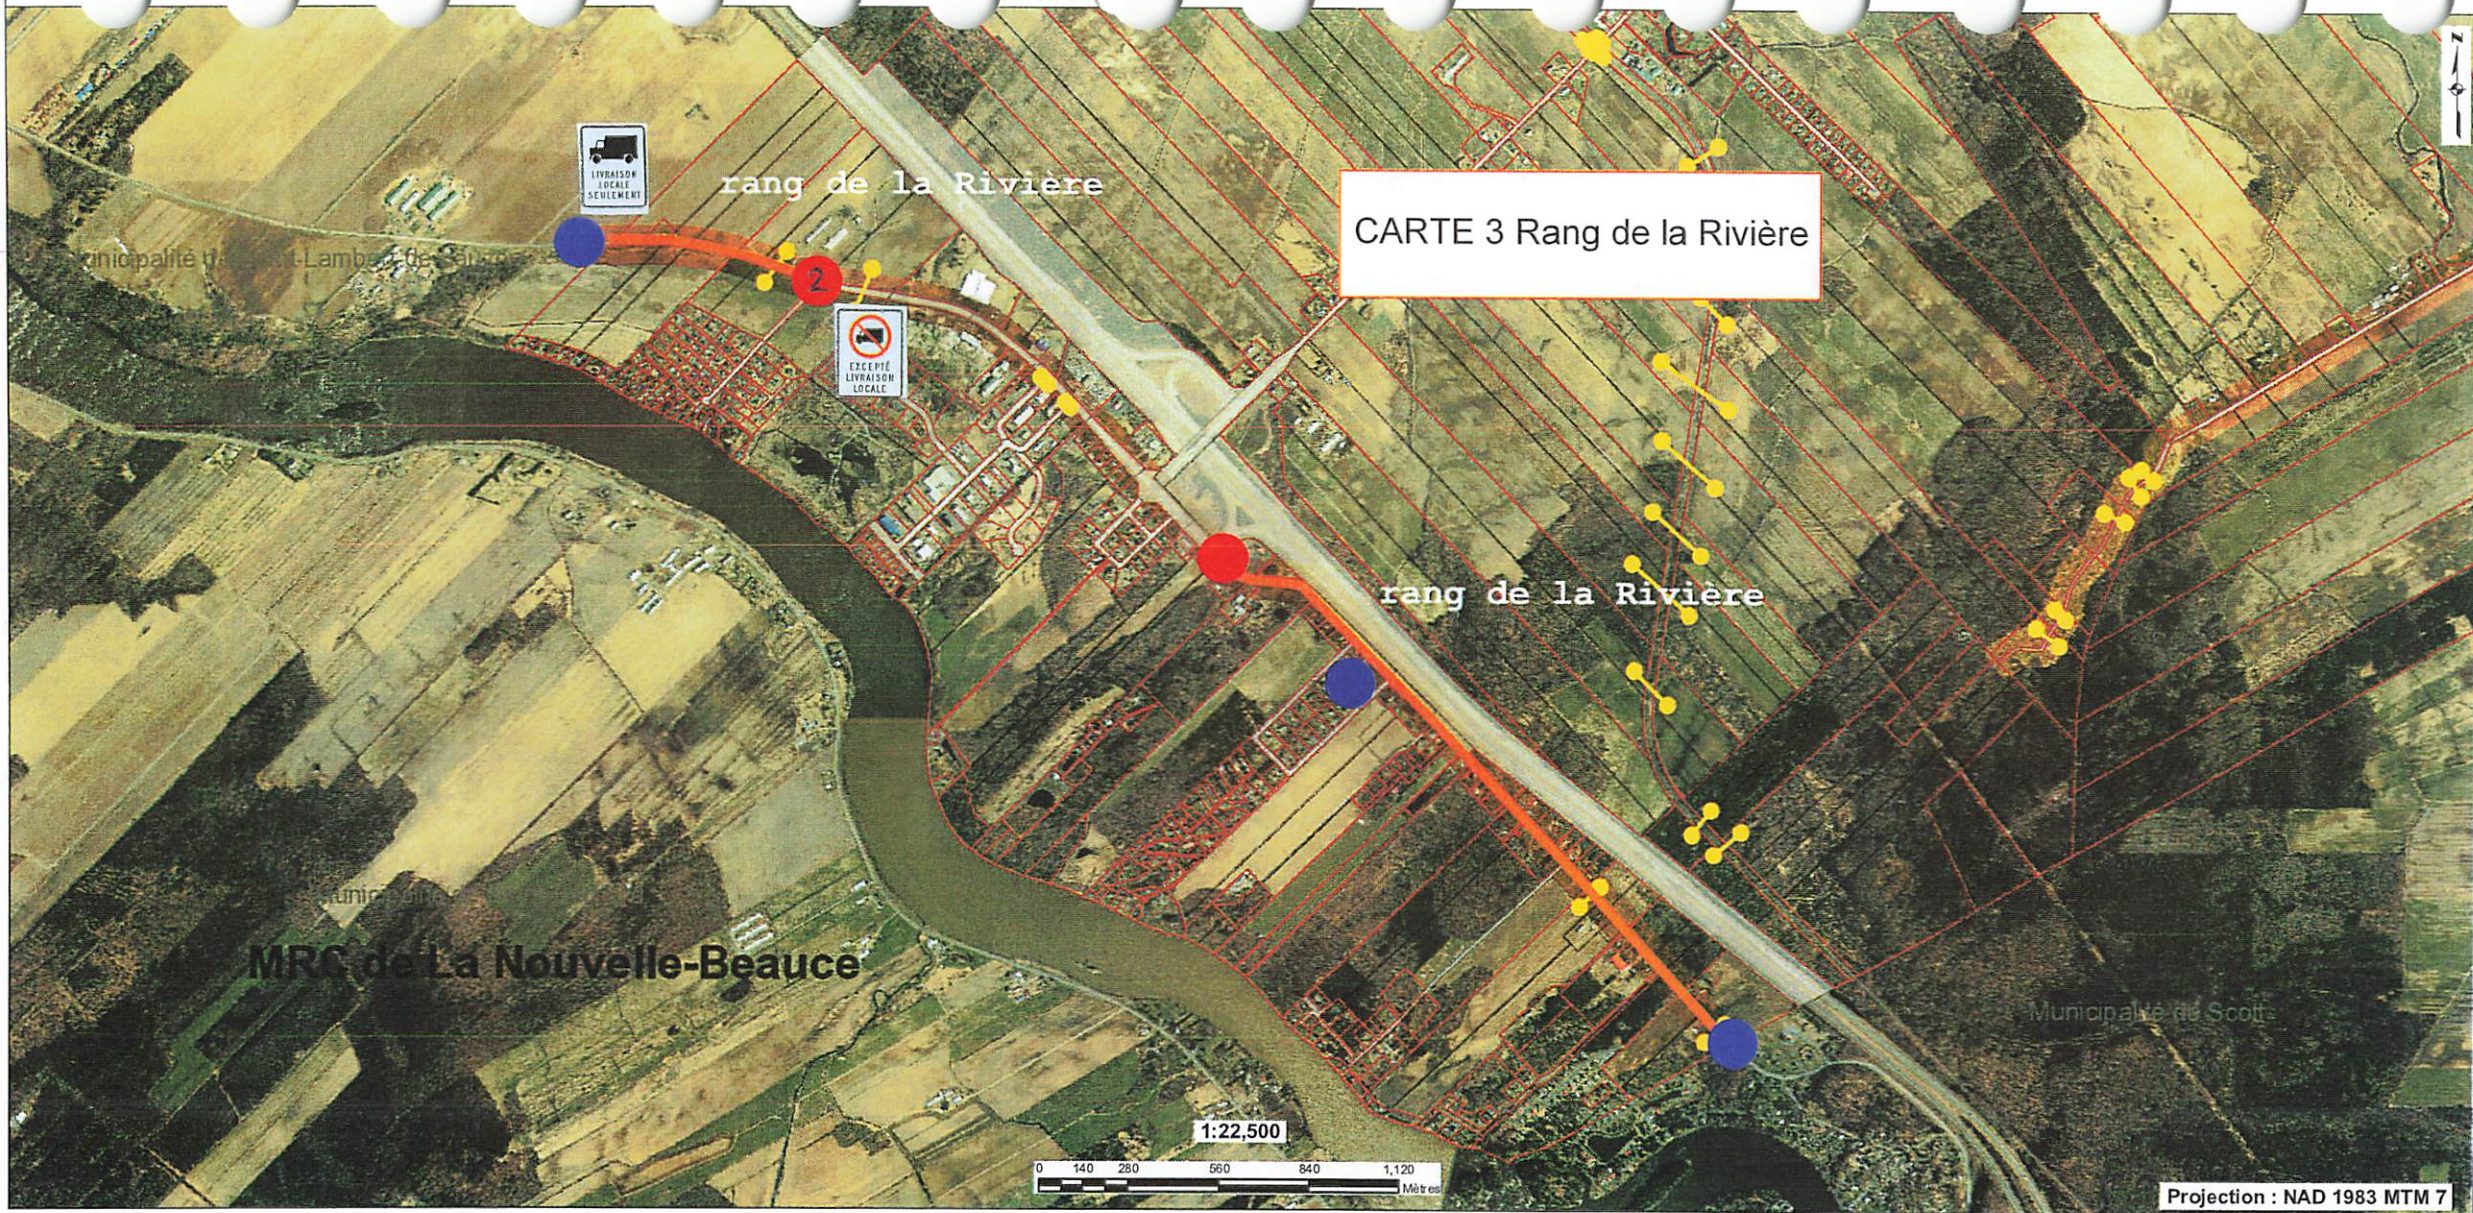

CARTE 3 Rang de la Rivière

R.T. P.

Le système d'information géographique est diffusé par : **Geonet**
© Groupe de géomatique AZIMUT inc., 1998 - 2024. Tous droits réservés
Imprimé le : 13 mars 2024 à 11:15:32

Imprimé le : 13 mars 2024 à 11:15:32
Auteur : Marc-Antoine Pelletier

Les informations contenues dans le présent site Internet sont la propriété de la MRC de La Nouvelle-Beauce et sont destinées à l'usage exclusif de ses employé(e)s pour fins de consultation ou étude. La MRC de La Nouvelle-Beauce ne se porte aucunement garante de quelque document, donnée ou information contenus sur le présent site Internet. De plus, en cas de divergence entre un texte officiel et le contenu de ce site, le texte officiel a préséance. Copie de tout texte officiel peut être obtenu, moyennant des frais raisonnables, auprès de la mairie de la municipalité de Saint-Isidore. Données produites par : MRC de La Nouvelle-Beauce. Date de la dernière mise à jour : 2023-11-29

128, route Coulombe
Saint-Isidore, Québec G0S 2S0
Téléphone : 418 882-5670 Télécopieur : 418 882-5902
CÉ : info@saint-isidore.net