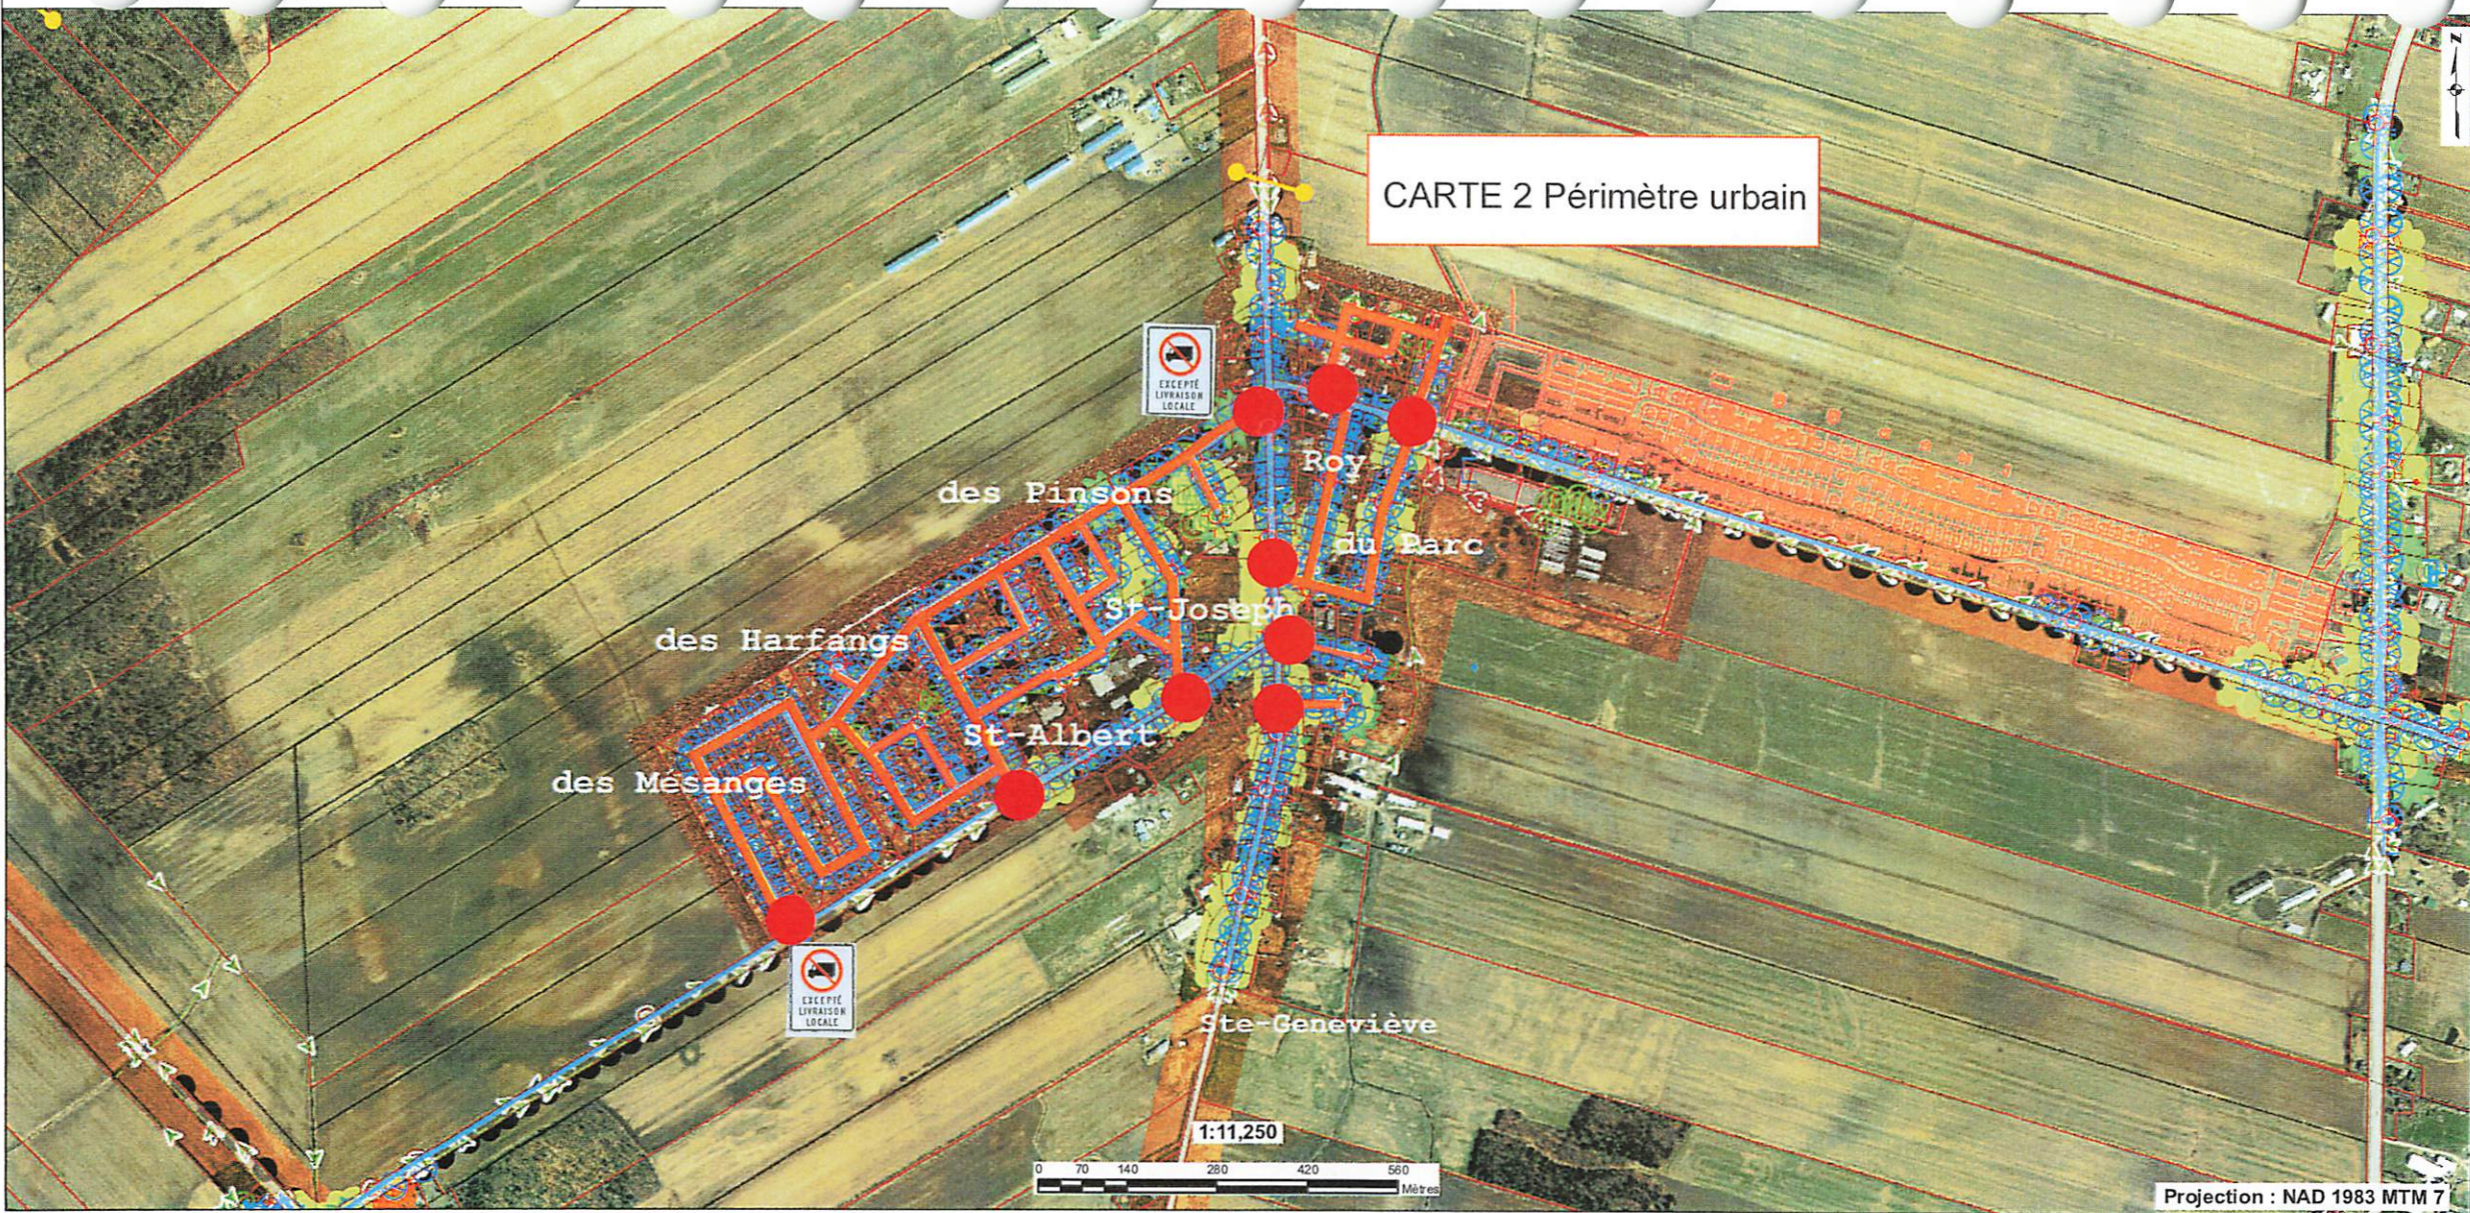

Projection : NAD 1983 MTM 7

R.T. X

Le système d'information géographique est diffusé par : GNet™
© Groupe de géomatique AZIMUT inc., 1998 - 2024. Tous droits
Imprimé le : 13 mars 2024 à 11:17:35

Imprimé le : 13 mars 2024 à 11:17:35
Auteur : Marc-Antoine Pelletier

Les informations contenues dans le présent site Internet sont la propriété de la MRC de La Nouvelle-Beauce et sont destinées à l'usage exclusif de ses employé(e)s pour fins de consultation ou étude. La MRC de La Nouvelle-Beauce ne se porte aucunement garante de quelque document, donnée ou information contenus sur le présent site Internet. De plus, en cas de divergence entre un texte officiel et le contenu de ce site, le texte officiel a préséance. Copie de tout texte officiel peut être obtenu, moyennant des frais raisonnables, auprès de la mairie de la municipalité de Saint-Isidore. Données produites par : MRC de La Nouvelle-Beauce. Date de la dernière mise à jour : 2023-11-29

128, route Coulombe
Saint-Isidore, Québec G0S 2S0
Téléphone : 418 882-5670 Télécopieur : 418 882-5902
CÉ : info@saint-isidore.net